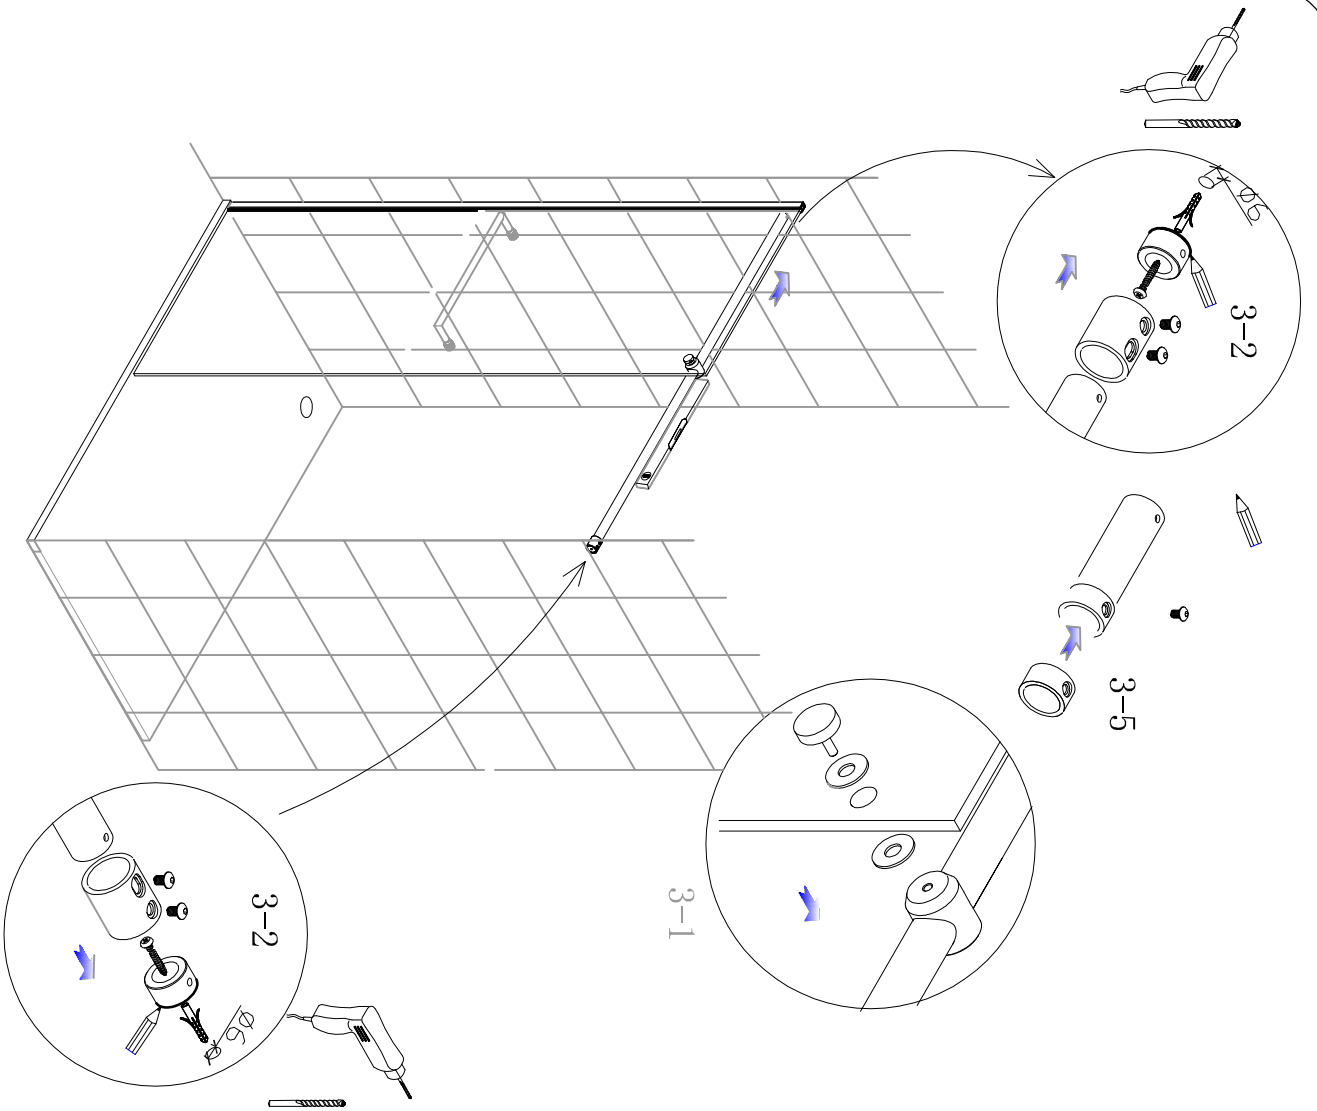

TVS 120	1190-1200	2000	480
TVS 140	1390-1400	2000	580
TVS 160	1590-1600	2000	680

LEVA IZVEDBA

DESNA IZVEDBA

- 1 -

Ø 6 mm

Ø 3,5 mm

2,5, 4

1,2 mm

...

- 2 -

LEVA IZVEDBA

3 kom 4 x 40

-4-

4-2

4-1

-5-

X

5-1

5-2

5-3

5-4

- 6 -