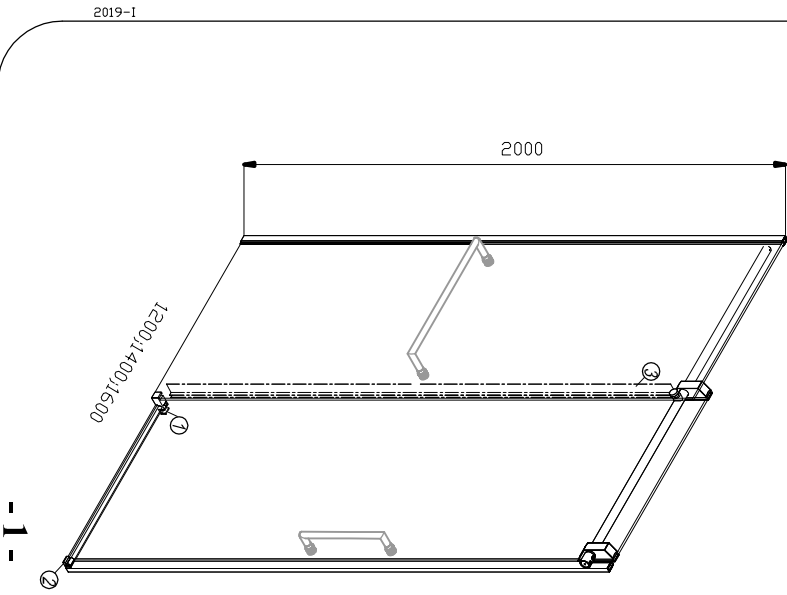

TVS 120	1190-1200	2000	480
TVS 140	1390-1400	2000	580
TVS 160	1590-1600	2000	680

LEVA IZVEDBA

DESNA IZVEDBA

- 1 -

Ø 6 mm

Ø 3,5 mm

2,5, 4

1,2 mm

...

- 2 -

LEVA IZVEDBA

3 kom 4 x 40

-4-

4-2

4-1

-5-

X

5-1

5-2

5-3

5-4

- 6 -