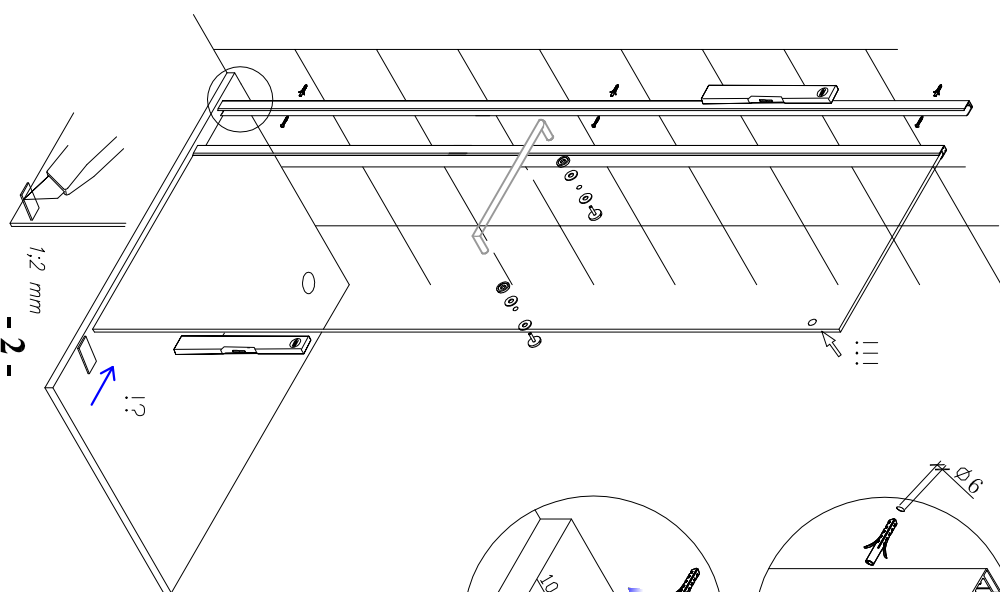

TVS 120	1190-1200	2000	480
TVS 140	1390-1400	2000	580
TVS 160	1590-1600	2000	680

LEVA IZVEDBA

DESNA IZVEDBA

- 1 -

Ø 6 mm

Ø 3,5 mm

2,5, 4

1,2 mm

...

- 2 -

LEVA IZVEDBA

3 kom 4 x 40

-4-

4-2

4-1

-5-